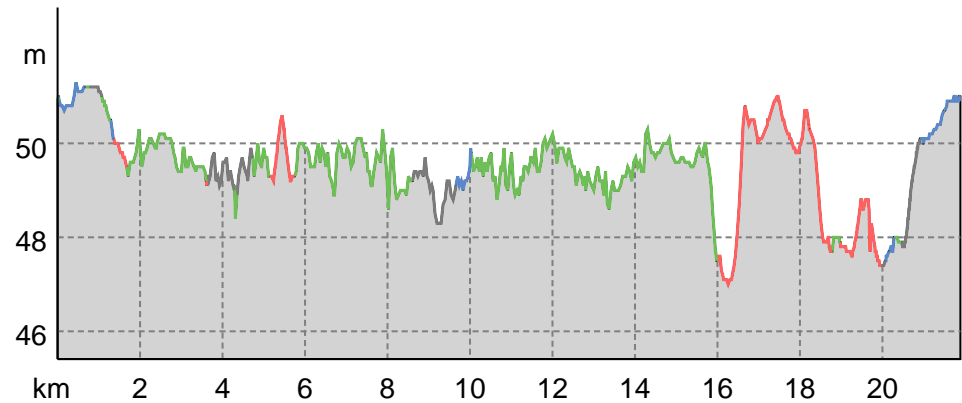

Mittlere Route Morgane 17.10.21

Type de chemin

Asphalte	3 km
Chemin de terre battue	2,2 km
Chemin	12 km
Sentier	4,8 km

Profil altimétrique

Activité

Circuits de randonnée

Distance ↔ 21,9 km

Durée ⌚ 5:15 h.

Dénivelé positif ▲ 10 m

Dénivelé négatif ▼ 8 m

Morgane Evn

Mise à jour: 04.10.2021

Activité disponible pour iPhone et Android.

Scanner le code QR et sauvegarder la randonnée hors-ligne, la partager avec des amis et bien plus encore ...