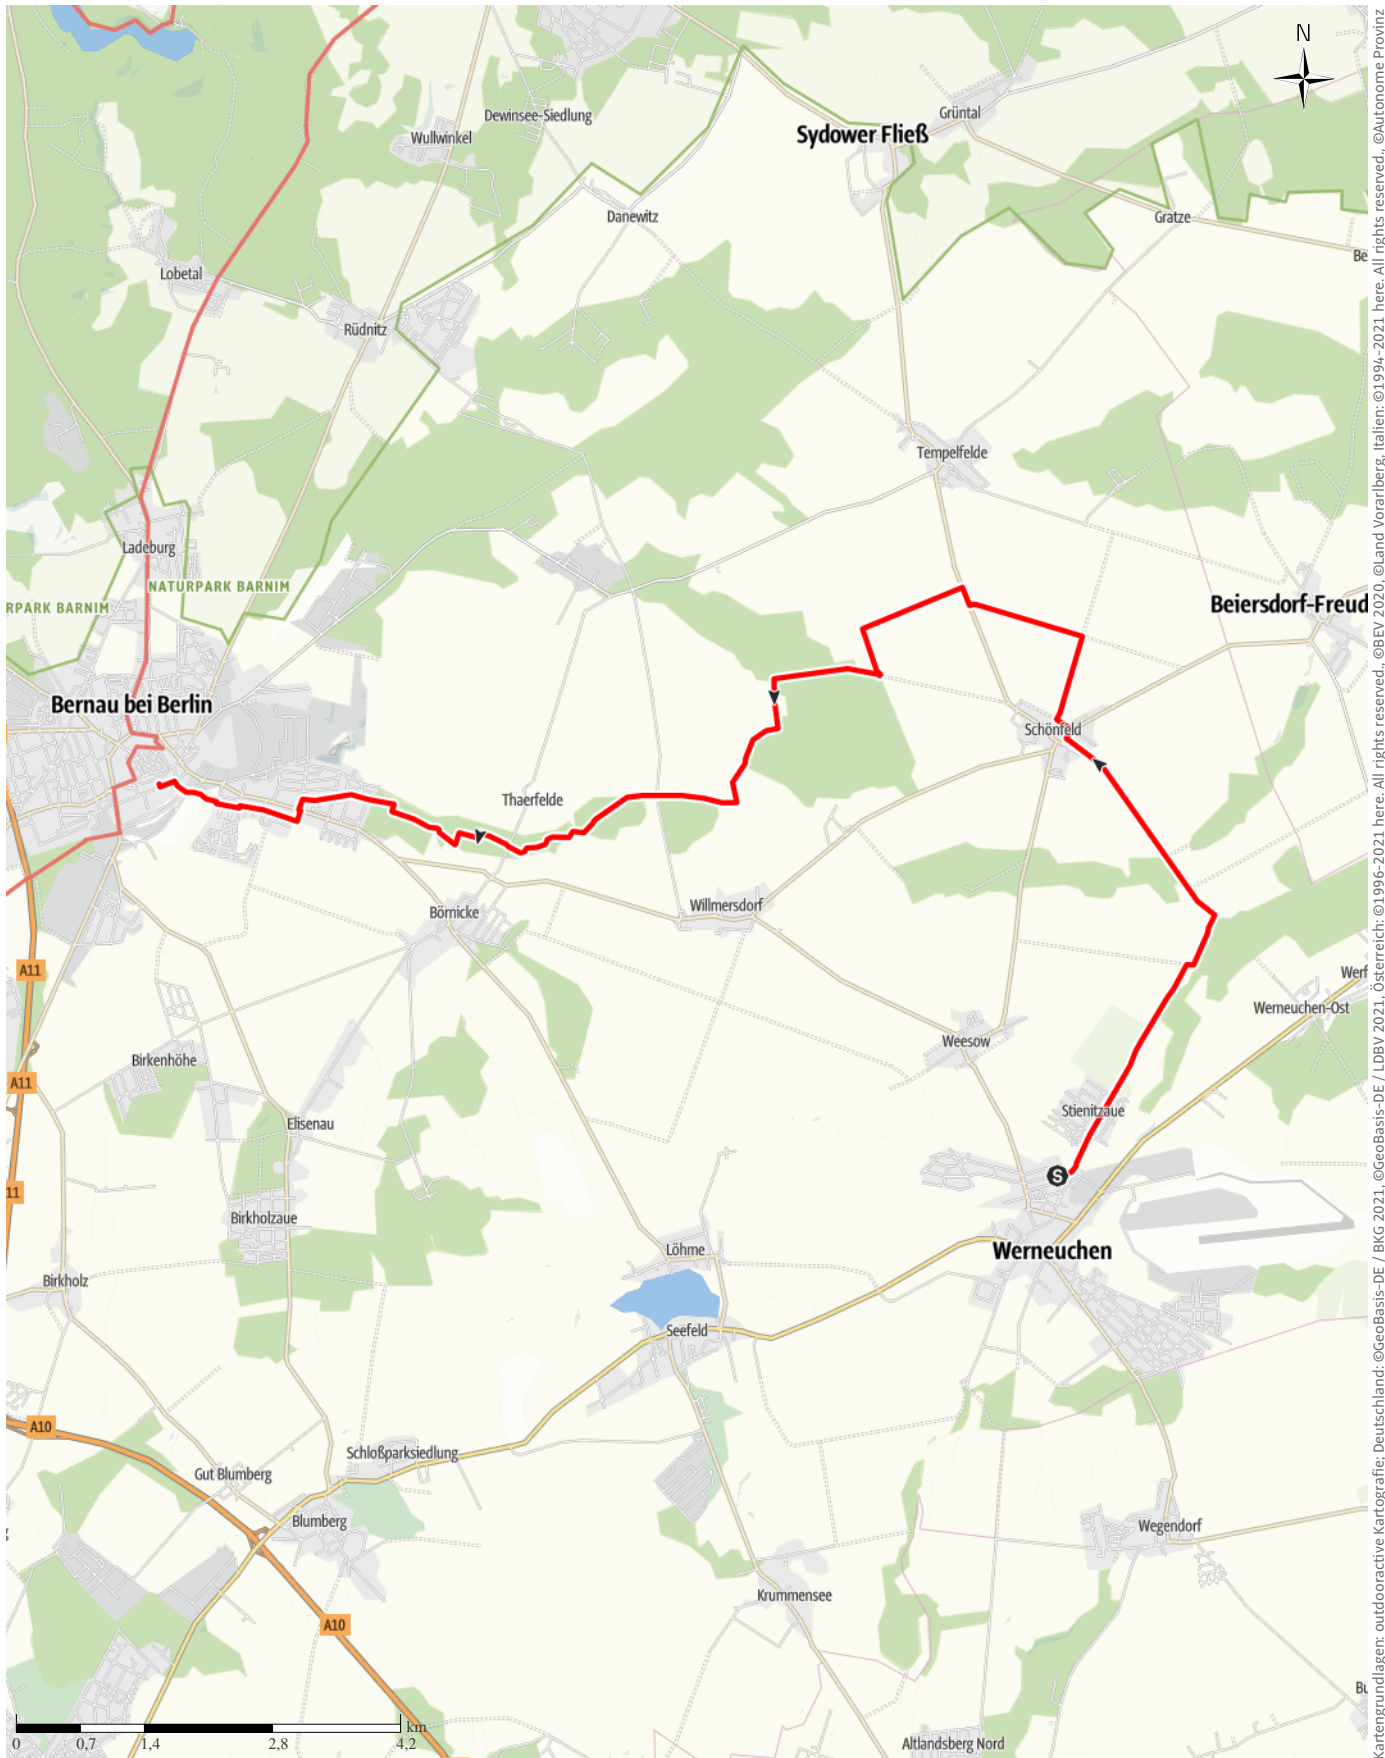

Bhf Werneuchen - Bhf Bernau

↔ 21,1 km | ⌚ 5:05 h | ▲ 18 m | ▼ 31 m | Schwierigkeit -

Kartengrundlagen: outdooractive Kartografie; Deutschland: ©GeoBasis-DE / BKG 2021, ©GeoBasis-DE / LDBV 2021, Österreich: ©1996-2021 here, All rights reserved, ©BBEV 2020, ©Land Vorarlberg, Italien: ©1994-2021 here, All rights reserved, ©Autonome Provinz Bozen – Südtirol – Abteilung Natur, Landschaft und Raumentwicklung, © Cartago S.R.L. Kartengrundlagen: outdooractive Kartografie; ©OpenStreetMap (www.openstreetmap.org)