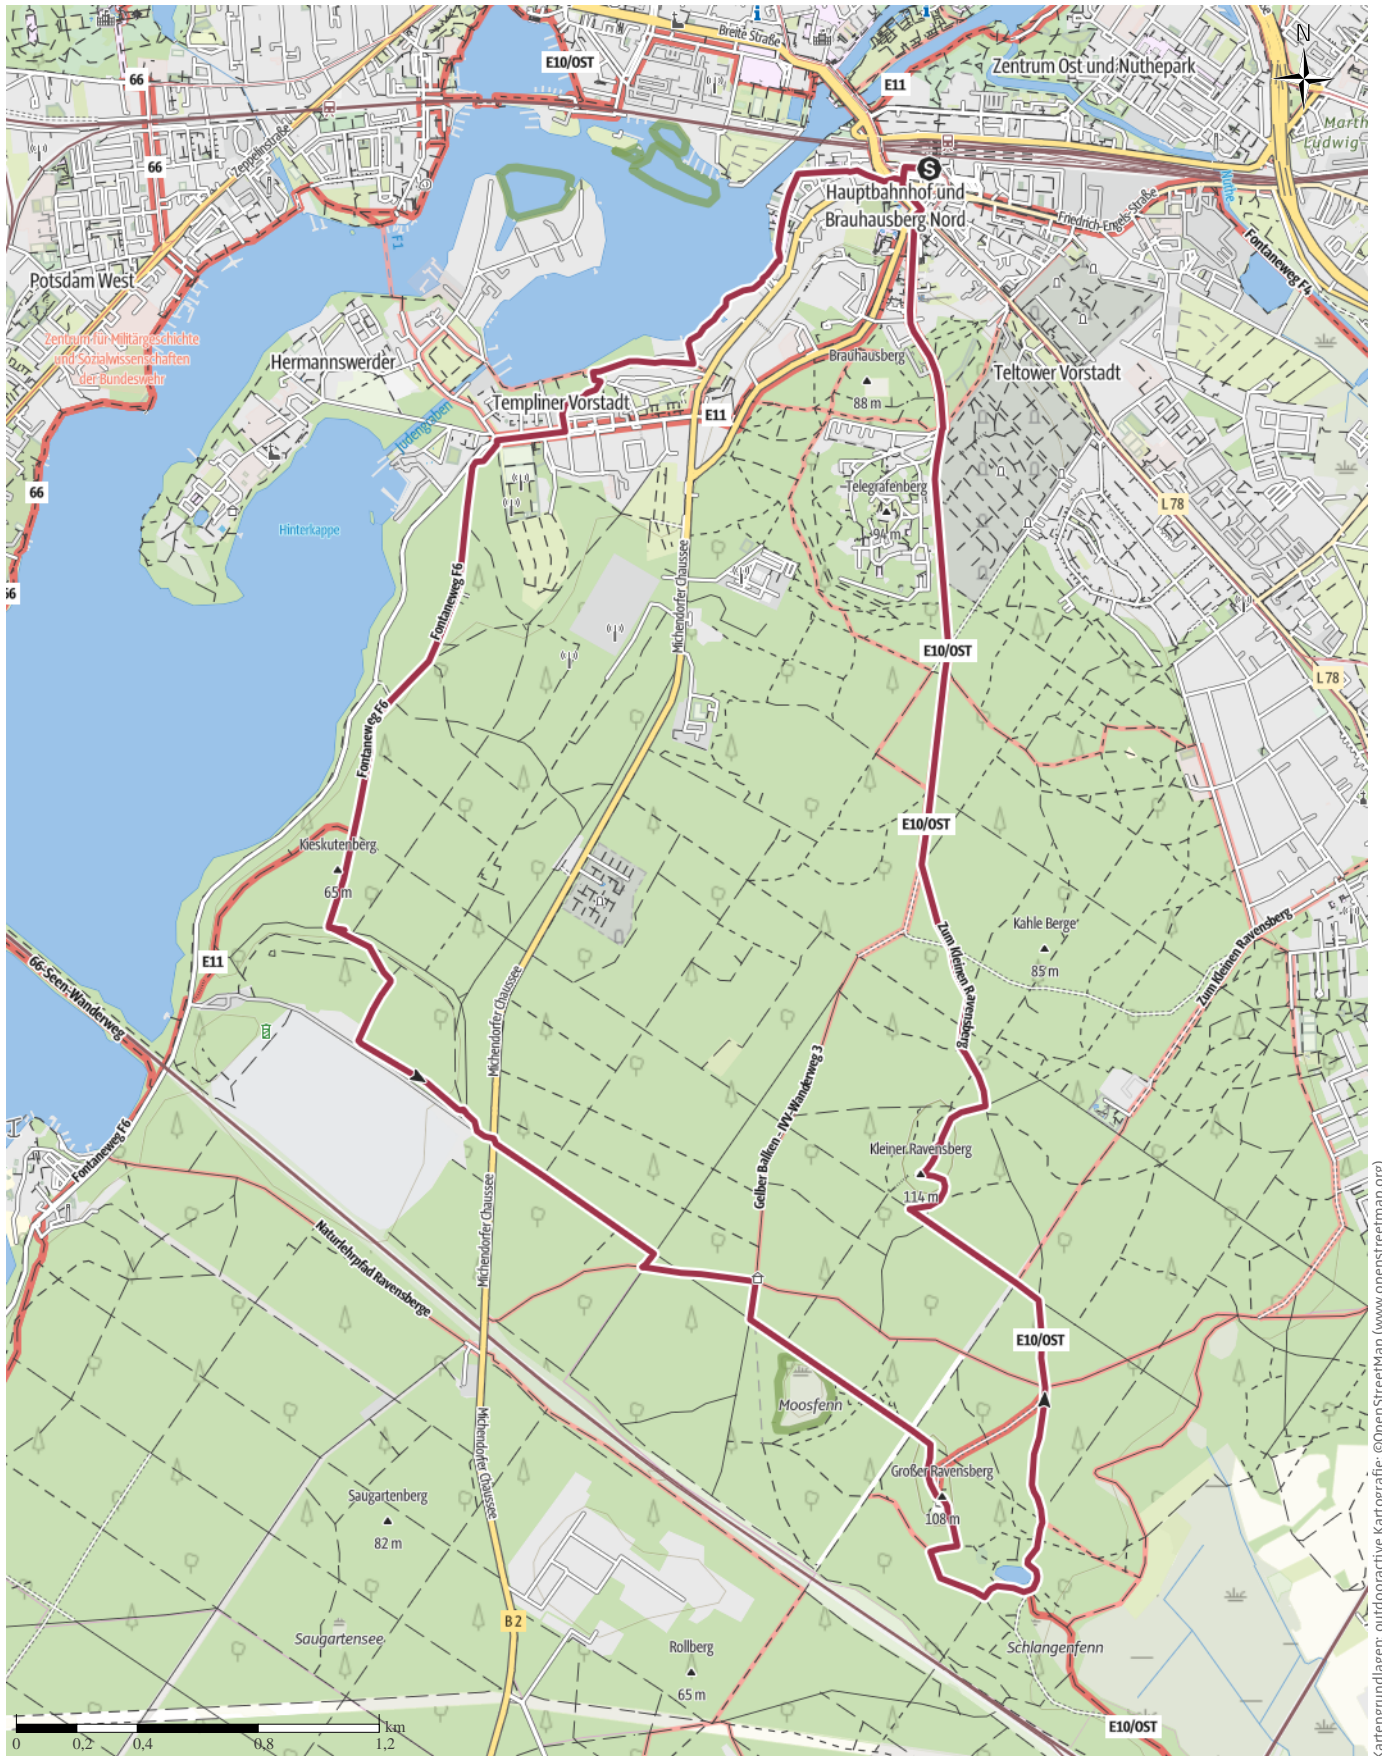

Wanderung Ravensberge(21.12.2024 -Justus)

↔ 13,6 km

🕒 3:30 h

▲ 144 m

▼ 144 m

Schwierigkeit schwer

Kartengrundlagen: outdooractive Kartografie; ©OpenStreetMap (www.openstreetmap.org)

Wanderung Ravensberge(21.12.2024 -Justus)

Wegarten

Asphalt	1,8 km
Schotterweg	6,2 km
Naturweg	4,1 km
Pfad	1,2 km
Straße	0,2 km

Höhenprofil

Tourdaten

Wanderung

Strecke	↔	13,6 km
Dauer	🕒	3:30 h
Aufstieg	⬆️	144 m
Abstieg	⬇️	144 m

Fitness

Technik

Höhenlage

Uni Wanderclub Berlin

Aktualisierung: 12.12.2024

Tour zum Mitnehmen für iPhone und Android

QR-Code scannen und diese Tour offline speichern, mit Freunden teilen und mehr.

Webseite

<https://out.ac/IXCjsP>