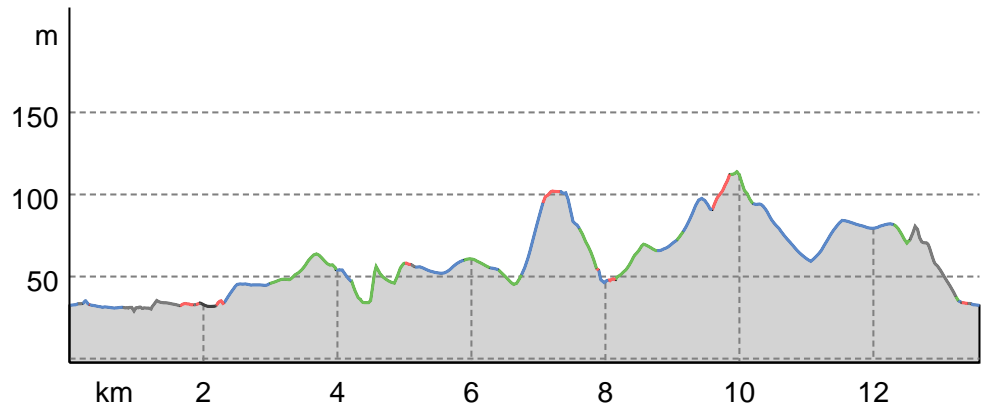

Wanderung Ravensberge(21.12.2024 -Justus)

↔ 13,6 km

🕒 3:30 h

▲ 144 m

▼ 144 m

Schwierigkeit schwer

Kartengrundlagen: outdooractive Kartografie; ©OpenStreetMap (www.openstreetmap.org)

Wanderung Ravensberge(21.12.2024 -Justus)

Wegarten

Asphalt	1,8 km
Schotterweg	6,2 km
Naturweg	4,1 km
Pfad	1,2 km
Straße	0,2 km

Höhenprofil

Tourdaten

Wanderung

Strecke	↔	13,6 km
Dauer	🕒	3:30 h
Aufstieg	⬆️	144 m
Abstieg	⬇️	144 m

Fitness

Technik